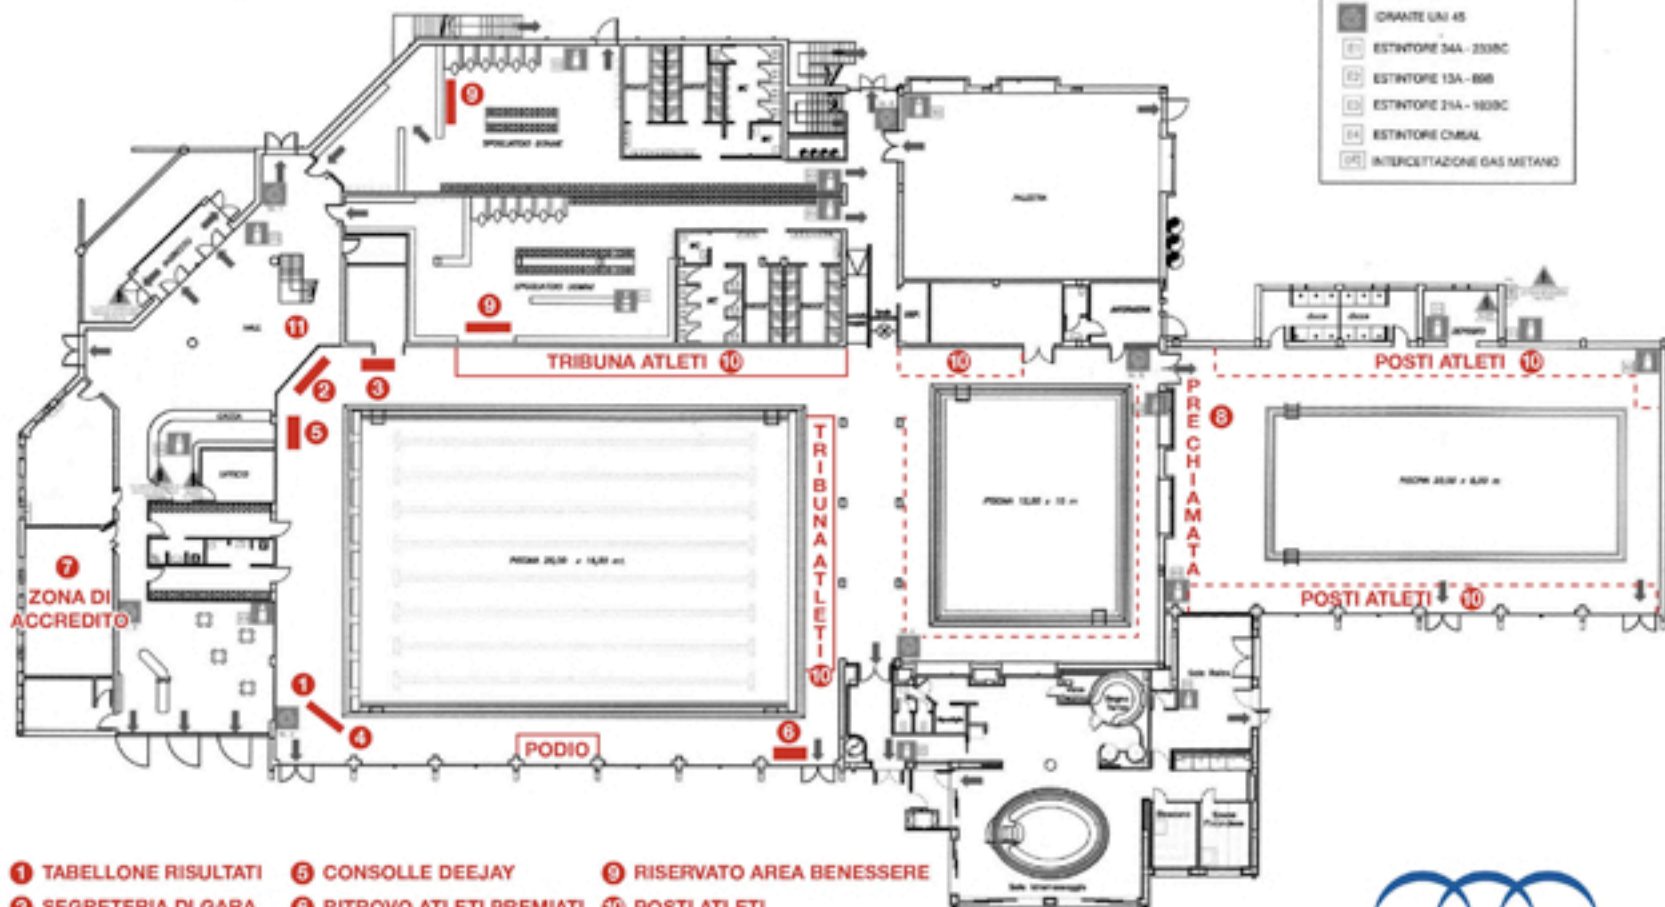

LEGENDA

-  VIA DI FUGA
-  IDMANTE UNI 45
-  ESTINTORE 3A4 - 233BC
-  ESTINTORE 13A - 60B
-  ESTINTORE 21A - 1629C
-  ESTINTORE CM3AL
-  INTERCETTAZIONE GAS METANO

- | | | |
|------------------------------|----------------------------------|-----------------------------------|
| 1 TABELLONE RISULTATI | 5 CONSOLLE DEEJAY | 9 RISERVATO AREA BENESSERE |
| 2 SEGRETERIA DI GARA | 6 RITROVO ATLETI PREMIATI | 10 POSTI ATLETI |
| 3 CRONO SPEAKER | 7 ZONA DI ACCREDITO | 11 ARENA SHOP |
| 4 ZONA VIDEO | 8 PRE CHIAMATA | |